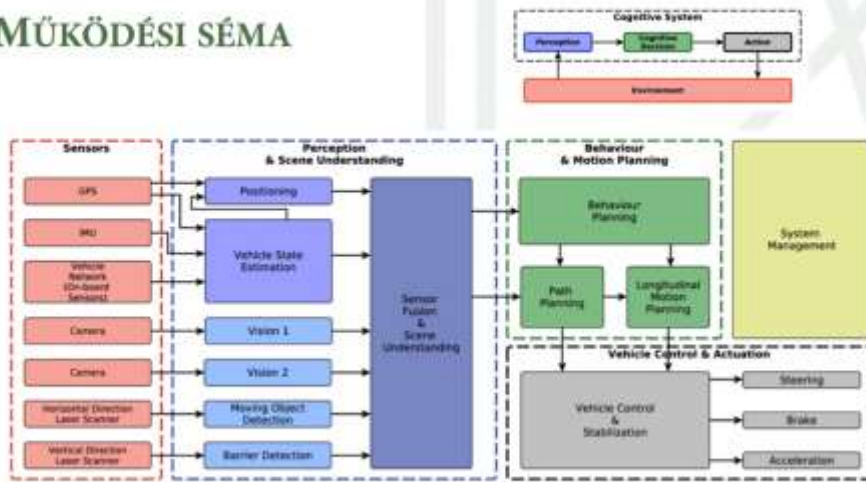

01:02:59

Request control

MŰKÖDÉSI SÉMA

ÁBÉ Vitor 7

Participant list with icons for DZ, LT, KT, and a +14 button.

01:26:34

Request control