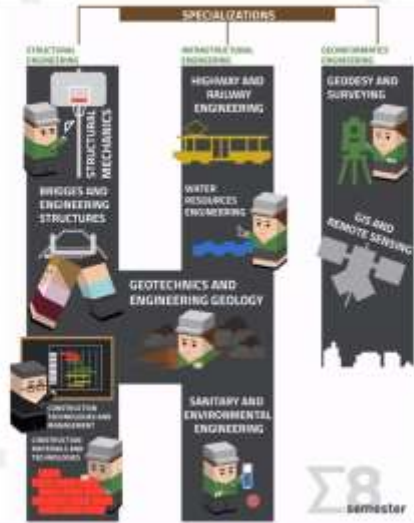

ÉS EZ ÉPÍTŐMÉRNÖKNEK VALÓ?

- BSc képzés a BME-n

BUILDING INFORMATION MODELING – BIM

Hatáskör:

- Szerkezetek
- Infrastruktúra
- Települések

52:01

Request control

KIVITELEZÉST TÁMOGATÓ ROBOTOK